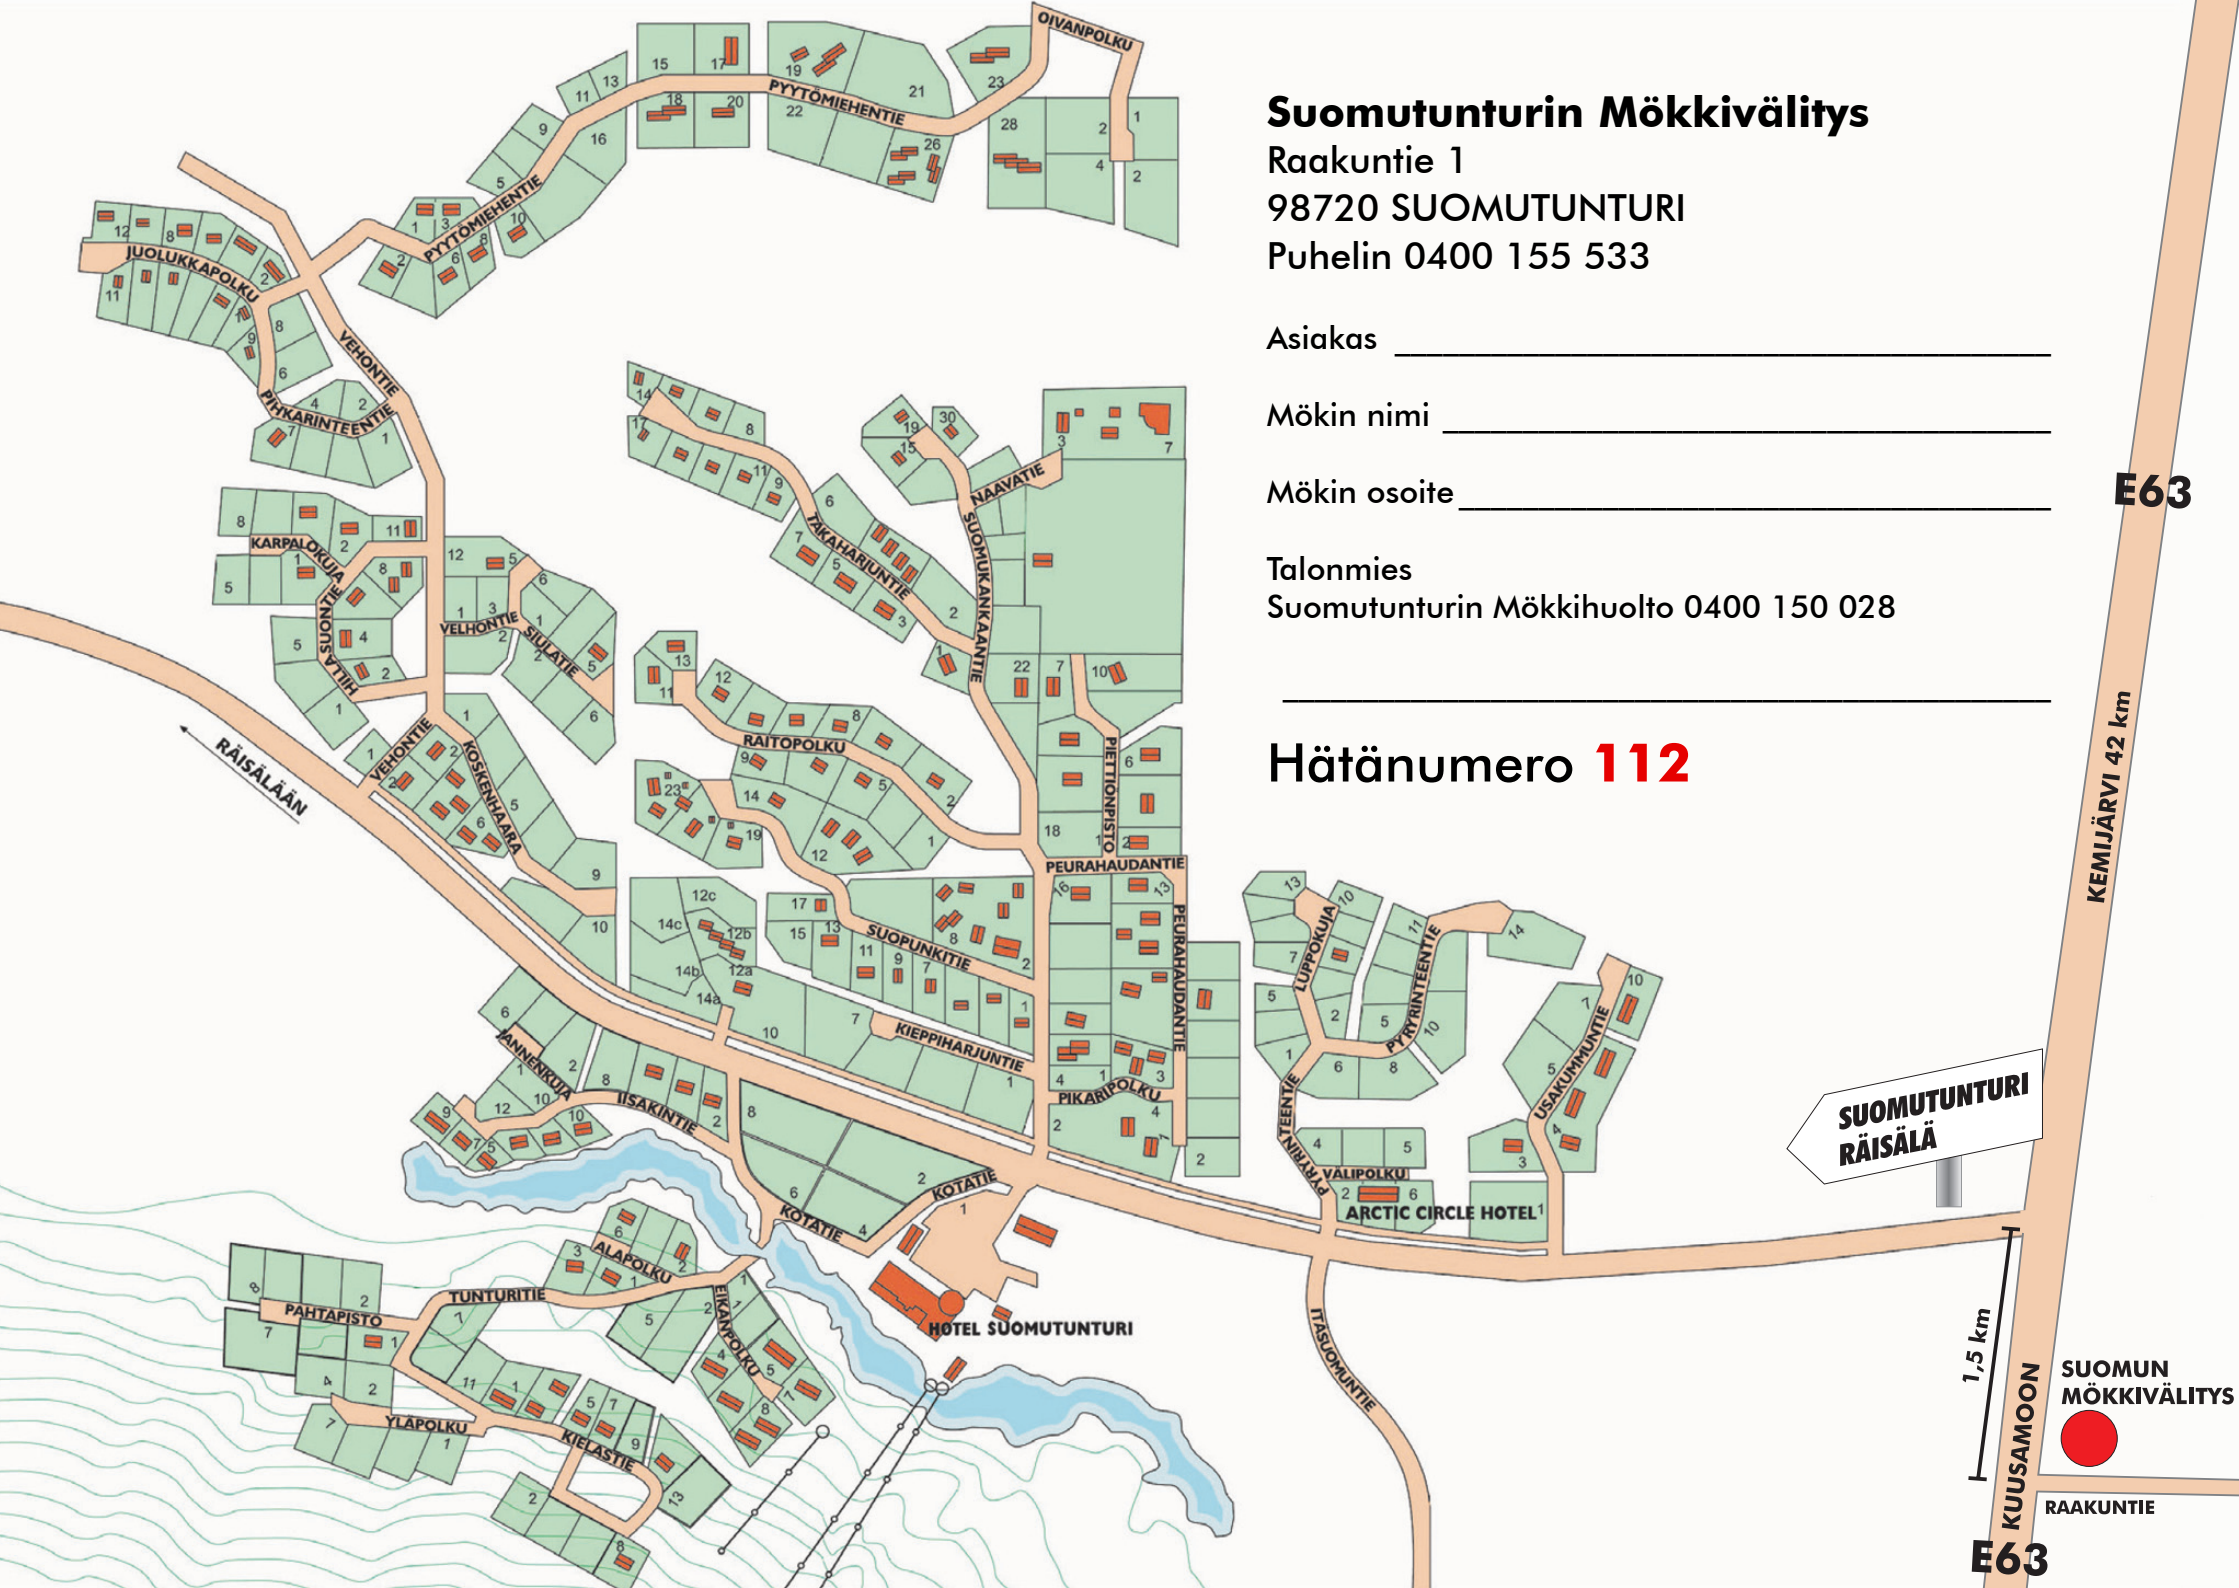

# Suomutunturin Mökkivälitys

Raakuntie 1

98720 SUOMUTUNTURI

Puhelin 0400 155 533

Asiakas \_\_\_\_\_

Mökin nimi \_\_\_\_\_

Mökin osoite \_\_\_\_\_

Talonmies

Suomutunturin Mökkihuolto 0400 150 028

Hätänumero **112**

E63

KEMIJÄRVI 42 km

SUOMUTUNTURI  
RÄISÄLÄ

1,5 km

KUUSAMOON

E63