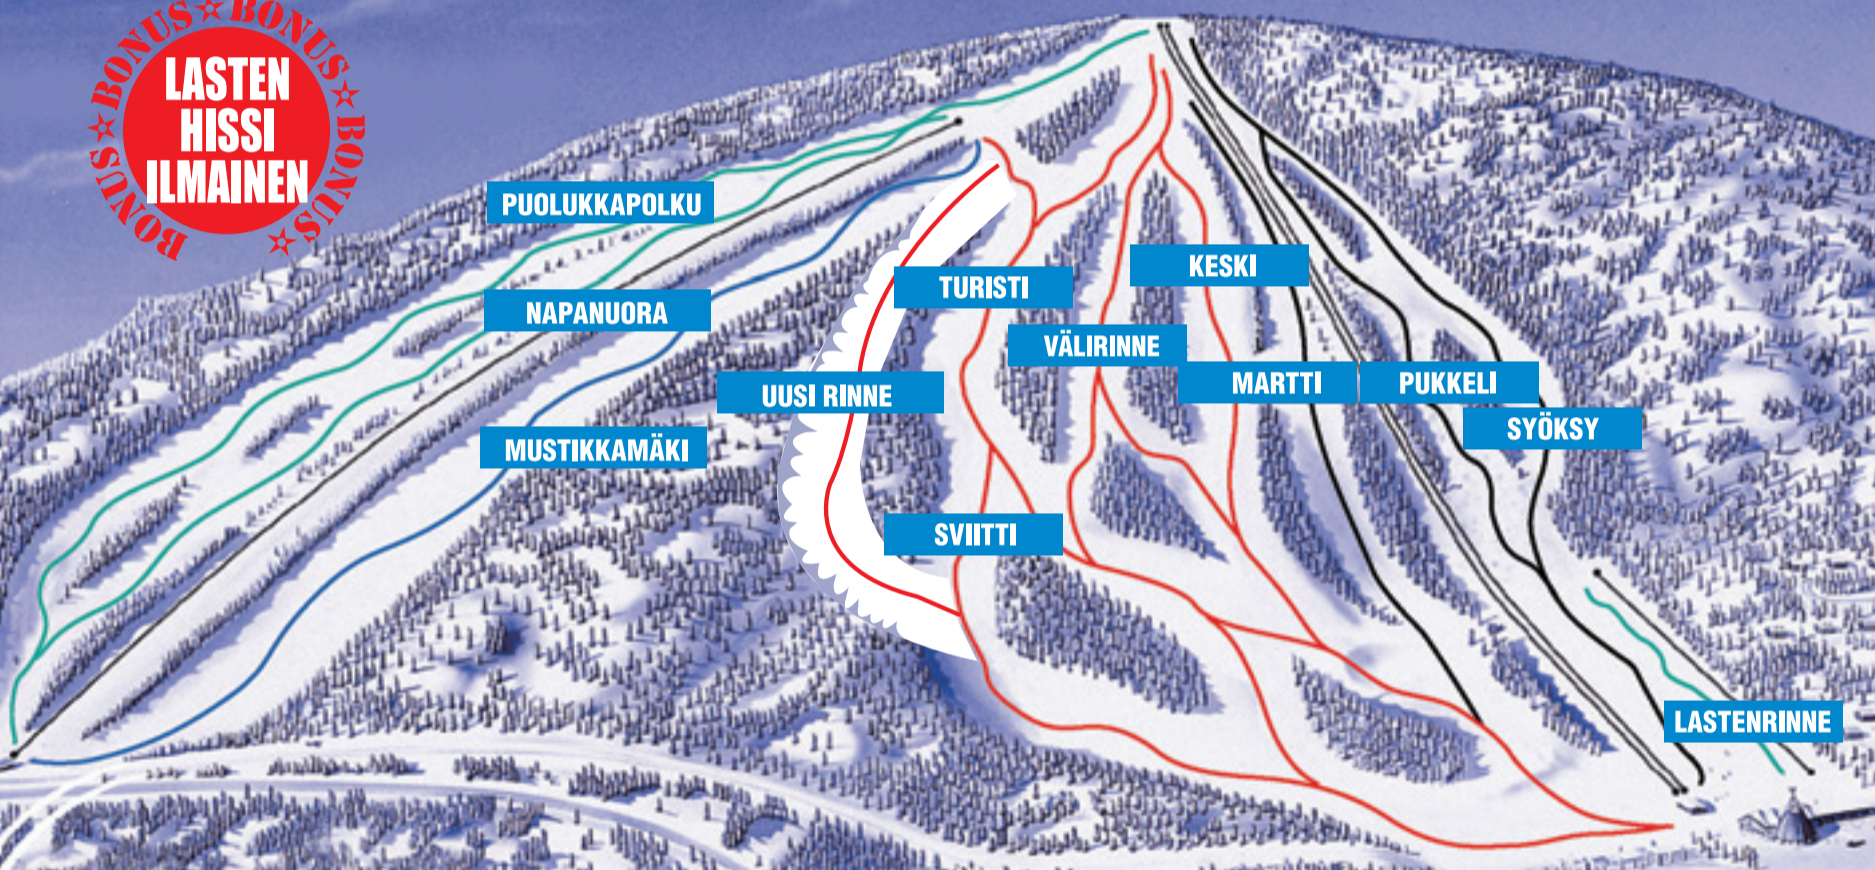

SUOMU IS BACK!

WWW.SUOMU.COM

UUTTA!
Lasten Riemutörmä
naruhisseineen
perheen pienimmille.

BONUS BONUS BONUS
LASTEN
HISSI
ILMAINEN
BONUS BONUS BONUS

Hissihinnasto

Alekausi Normaalkausi Nuoret

	Alekausi	Normaalkausi	Nuoret
Kertanousu	3e		3e
1 tunnin lippu	13e	17e	10e
2 tuntia	17e	23e	15e
3 tuntia	20e	25e	17e
1 päivälippu	24e	28e	19e
2 päivää	44e	52e	37e
3 päivää	63e	72e	48e
4 päivää	80e	92e	57e
5 päivää	94e	107e	66e
6 päivää	102e	122e	72e
Viikko	110e	132e	77e
10 päivää	130e	150e	97e
Perhepäivä (2 aikuista + 2 lasta)	71e	82e	
Kausikortti		320e	198e
Firmakortti 1.	650e, toinen ja seuraavat 595e		

Laskettelu-, hiihto- ja telemarksetit

Lumilautasetti

	Aikuiset		Nuoret	
	Aikuiset	Nuoret	Nuoret	Aikuiset
1 tunti	15e	10e	13e	16e
2 tuntia	16e	11e	15e	17e
3 tuntia	19e	12e	19e	21e
1 päivä	24e	17e	22e	29e
2 päivää	42e	29e	38e	45e
3 päivää	56e	39e	54e	59e
4 päivää	67e	47e	61e	72e
5 päivää	77e	54e	69e	84e
6 päivää	83e	61e	77e	96e
7 päivää	89e	68e	83e	105e